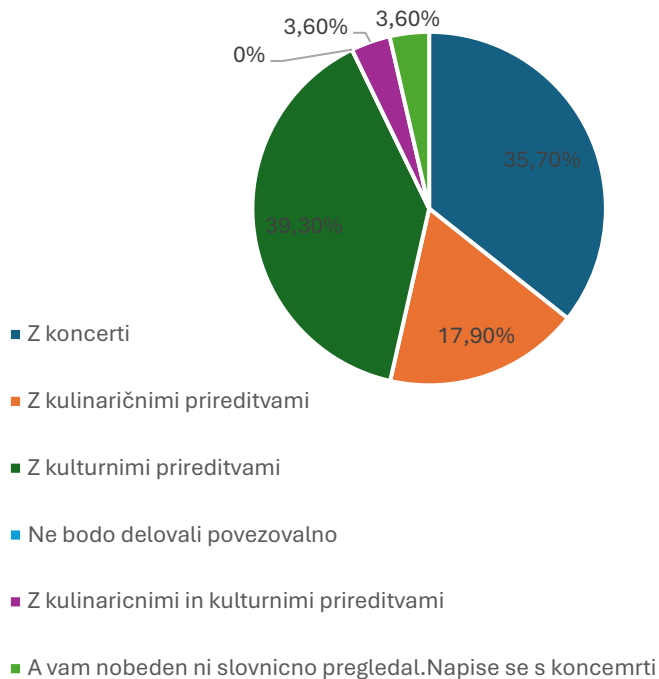

7. Vprašanje: Na kakšen način mislite, da bodo EPIC, Trg Evrope in Super 8 najbolj povezovali prebivalce obeh Goric?

Na kakšen način mislijo, da bo Super 8 deloval povezovalno

Interpretacija: Iz grafa je razvidno, večina oseb, ki so rešili anketo mislijo da bodo z kulturnimi prireditvami najbolj povezovali prebivalce obeh Goric.