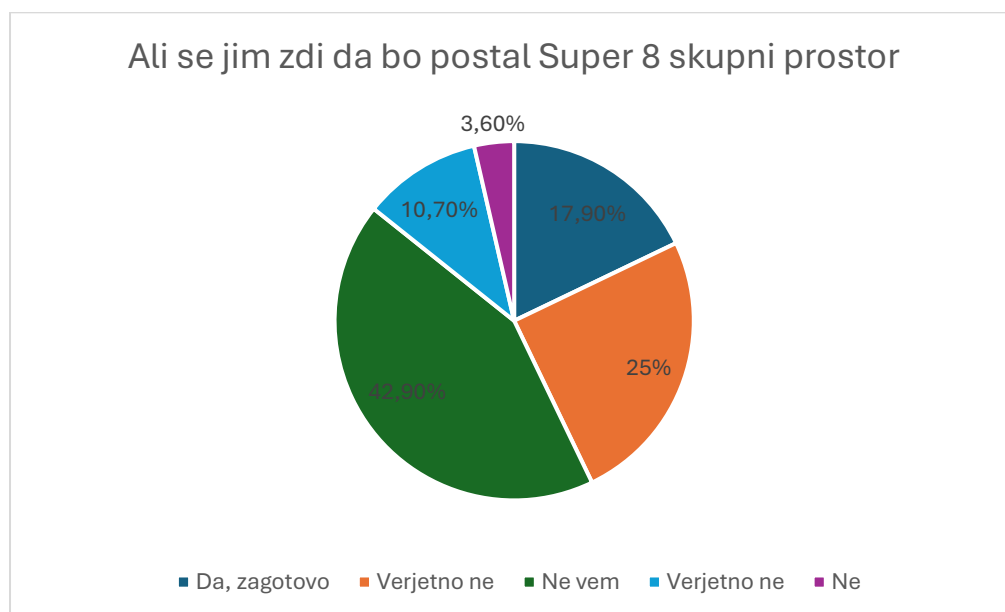

ANALIZA ANKETE

1. Vprašanje: Katerega spola ste?

Interpretacija: Iz grafa je razvidno, da so anketo reševale večinoma ženske.

2. Vprašanje: Ali ste že kdaj bili v lokalu, ki je v stavbi Super 8 zraven železniške postaje v Novi Gorici?

Interpretacija: Iz grafa je razvidno, da je večina oseb, ki so reševale anketo obiskali Super 8.

3. Vprašanje: Kako dobro poznate projekt **Super 8** v Novi Gorici?

Interpretacija: Iz grafa je razvidno, da je večino oseb že slišalo za Super 8 a ne vejo prav podrobno kaj Super 8 je.

4. Vprašanje: Se vam zdi, da bo Super 8 postal skupni prostor prebivalcev obeh mest?

Interpretacija: Iz grafa je razvidno, da osebe, ki so reševale anketo ne vedo ali bo Super 8 postal skupni prostor prebivalcev obeh mest.

5. Vprašanje: Ali se vam zdi da bo projekt Super 8 povezoval prebivalce obeh Goric?

Interpretacija: Iz grafa je razvidno, da osebe, ki so reševali anketo mislijo, da bo povezoval prebivalce obeh Goric.