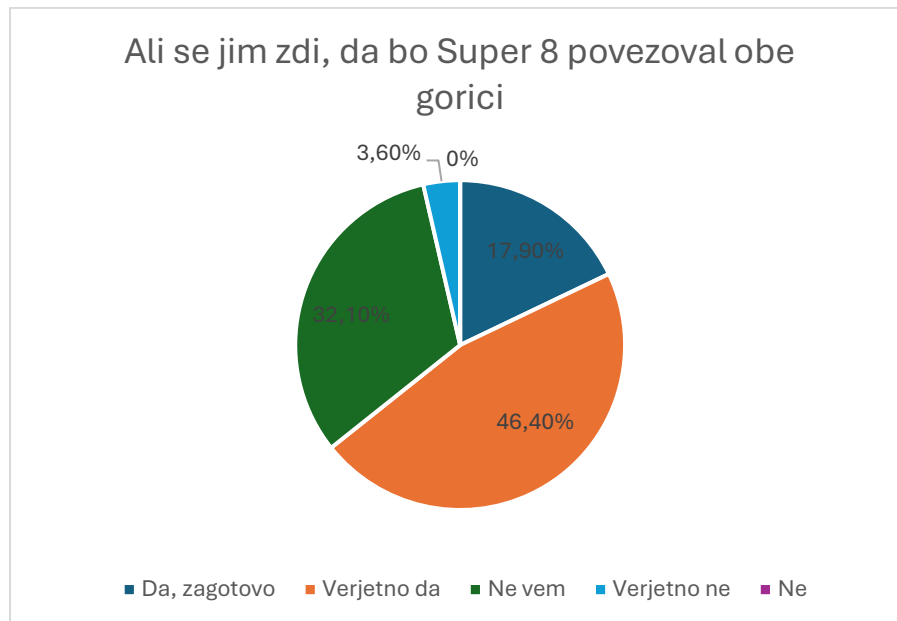

ANALIZA ANKETE

1. Vprašanje: Katerega spola ste?

Interpretacija: Iz grafa je razvidno, da so anketo reševale večinoma ženske.

2. Vprašanje: Ali ste že kdaj bili v lokalu, ki je v stavbi Super 8 zraven železniške postaje v Novi Gorici?

Interpretacija: Iz grafa je razvidno, da je večina oseb, ki so reševale anketo obiskali Super 8.

3. Vprašanje: Kako dobro poznate projekt **Super 8** v Novi Gorici?

Interpretacija: Iz grafa je razvidno, da je večino oseb že slišalo za Super 8 a ne vejo prav podrobno kaj Super 8 je.

4. Vprašanje: Se vam zdi, da bo Super 8 postal skupni prostor prebivalcev obeh mest?

Interpretacija: Iz grafa je razvidno, da osebe, ki so reševale anketo ne vedo ali bo Super 8 postal skupni prostor prebivalcev obeh mest.

5. Vprašanje: Ali se vam zdi da bo projekt Super 8 povezoval prebivalce obeh Goric?

Interpretacija: Iz grafa je razvidno, da osebe, ki so reševali anketo mislijo, da bo povezoval prebivalce obeh Goric.