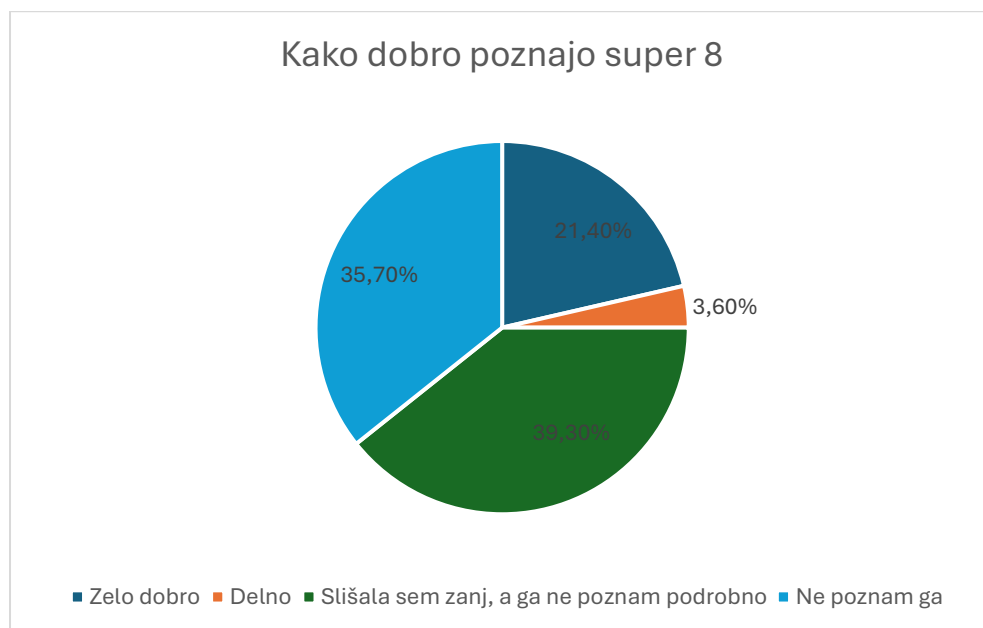

ANALIZA ANKETE

1. Vprašanje: Katerega spola ste?

Interpretacija: Iz grafa je razvidno, da so anketo reševale večinoma ženske.

2. Vprašanje: Ali ste že kdaj bili v lokalu, ki je v stavbi Super 8 zraven železniške postaje v Novi Gorici?

Interpretacija: Iz grafa je razvidno, da je večina oseb, ki so reševale anketo obiskali Super 8.

3. Vprašanje: Kako dobro poznate projekt **Super 8** v Novi Gorici?

Interpretacija: Iz grafa je razvidno, da je večino oseb že slišalo za Super 8 a ne vejo prav podrobno kaj Super 8 je.

4. Vprašanje: Se vam zdi, da bo Super 8 postal skupni prostor prebivalcev obeh mest?

Interpretacija: Iz grafa je razvidno, da osebe, ki so reševale anketo ne vedo ali bo Super 8 postal skupni prostor prebivalcev obeh mest.

5. Vprašanje: Ali se vam zdi da bo projekt Super 8 povezoval prebivalce obeh Goric?

Interpretacija: Iz grafa je razvidno, da osebe, ki so reševali anketo mislijo, da bo povezoval prebivalce obeh Goric.