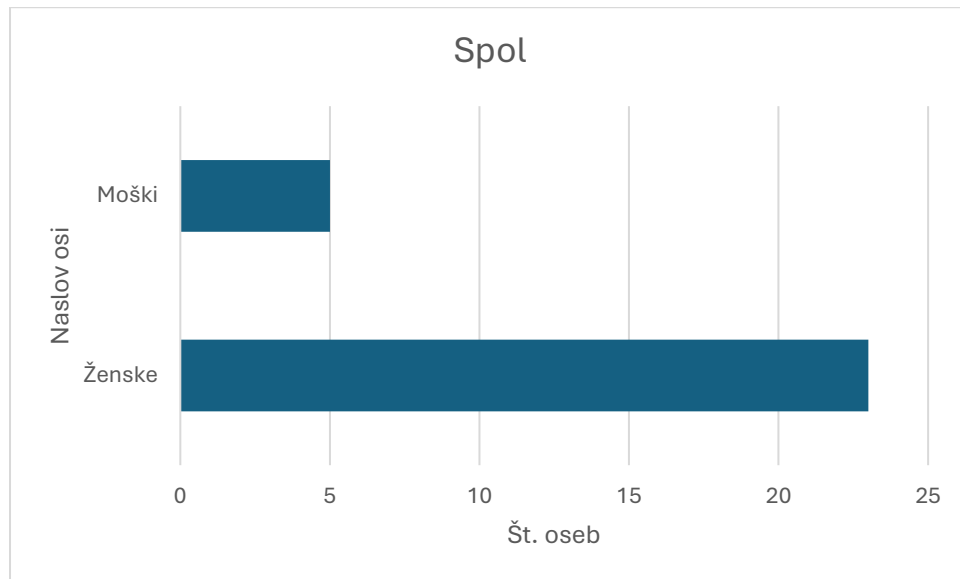

ANALIZA ANKETE

1. Vprašanje: Katerega spola ste?

Interpretacija: Iz grafa je razvidno, da so anketo reševale večinoma ženske.

2. Vprašanje: Ali ste že kdaj bili v lokalu, ki je v stavbi Super 8 zraven železniške postaje v Novi Gorici?

Interpretacija: Iz grafa je razvidno, da je večina oseb, ki so reševale anketo obiskali Super 8.

3. Vprašanje: Kako dobro poznate projekt **Super 8** v Novi Gorici?

Interpretacija: Iz grafa je razvidno, da je večino oseb že slišalo za Super 8 a ne vejo prav podrobno kaj Super 8 je.

4. Vprašanje: Se vam zdi, da bo Super 8 postal skupni prostor prebivalcev obeh mest?

Interpretacija: Iz grafa je razvidno, da osebe, ki so reševale anketo ne vedo ali bo Super 8 postal skupni prostor prebivalcev obeh mest.

5. Vprašanje: Ali se vam zdi da bo projekt Super 8 povezoval prebivalce obeh Goric?

Interpretacija: Iz grafa je razvidno, da osebe, ki so reševali anketo mislijo, da bo povezoval prebivalce obeh Goric.